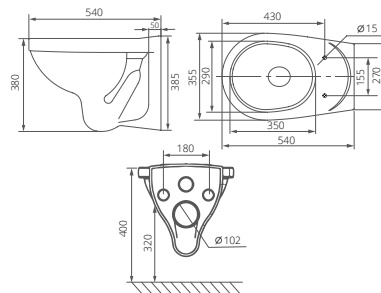

Воронкообразная
чаша

Каскадный
смыть