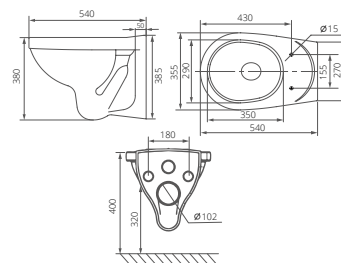

ПЭК

Артикул 1.3815.9.500.00B.0

Комплектация стандарт:
подвесной унитаз с полипропиленовым сиденьем, инсталляция, панель смыва хромированная глянцевая

Артикул 1.3816.4.500.00B.0

Комплектация комфорт:
подвесной унитаз с полипропиленовым сиденьем с функцией мягкого закрывания, инсталляция, панель смыва хромированная глянцевая