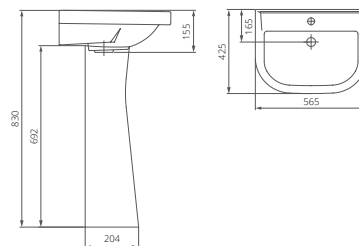

Умывальник на пьедестал

Артикул 1.3115.5.S00.10B.0

Комплектация без отверстия перелива с отверстием для смесителя

Пьедестал

Артикул 1.3601.2.S00.00B.0

Унитаз-компакт

Артикул 1.P215.5.S00.00B.F

Комплектация стандарт:
бачок с механизмом однорежимного слива, чаша с горизонтальным выпуском, сиденье с крышкой из полипропилена