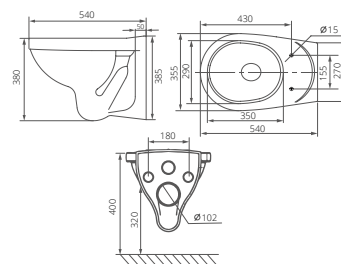

ПЭК

Артикул 1.3815.9.500.00B.2

Комплектация стандарт:
подвесной унитаз с полипропиленовым сиденьем, инсталляция, панель смыва белого цвета

Артикул 1.3816.4.500.00B.2

Комплектация комфорт:
подвесной унитаз с полипропиленовым сиденьем с функцией мягкого закрывания, инсталляция, панель смыва белого цвета