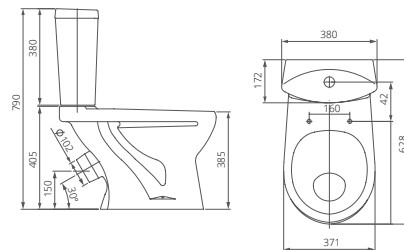

Артикул 1.P401.3.S00.00B.F

Комплектация стандарт:
бачок с механизмом однорежимного слива, чаша с косым выпуском, с системой антисплеск, сиденье с крышкой из полипропилена

Козырьковая чаша

Каскадный смыв

Артикул