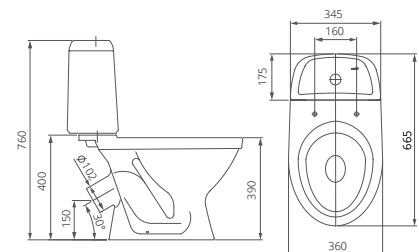

ПРАЙМ

Раковина «Прайм» - новинка 2022 года. Создана с учетом современных требований к дизайну и функционалу. Оптимальный размер и форма чаши гарантируют удобство в использовании. Вместе унитазом-компактом «Прайм» отлично дополняют друг друга.

1. **Умывальник на пьедестал**
2. Артикул 1.3117.6.S00.11B.0
   Комплектация с отверстием перелива
   с отверстием для смесителя,
   возможна установка на кронштейны
3. Артикул 1.3117.6.S00.01B.0
   Комплектация с отверстием для перелива,
   без отверстия для смесителя,
   возможна установка на кронштейны

Пьедестал

1. Артикул 1.3605.3.S00.00B.0

1. **Унитаз-компакт**
2. Артикул 1.P205.4.S00.00B.F
   Комплектация стандарт:
   бачок с механизмом двухрежимного
   слива, чаша с косым выпуском, сиденье с
   крышкой из полипропилена
3. Артикул 1.P206.3.S00.00B.F
   Комплектация комфорт
   бачок с механизмом двухрежимного
   слива, чаша с косым выпуском, сиденье с
   крышкой из полипропилена с функцией
   мягкого закрывания