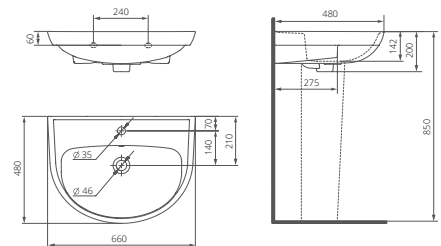

- Умывальник на пьедестал**
- Артикул 1.3117.6.S00.11B.0
 Комплектация с отверстием перелива
 с отверстием для смесителя,
 возможна установка на кронштейны
- Артикул 1.3117.6.S00.01B.0
 Комплектация с отверстием для перелива,
 без отверстия для смесителя,
 возможна установка на кронштейны